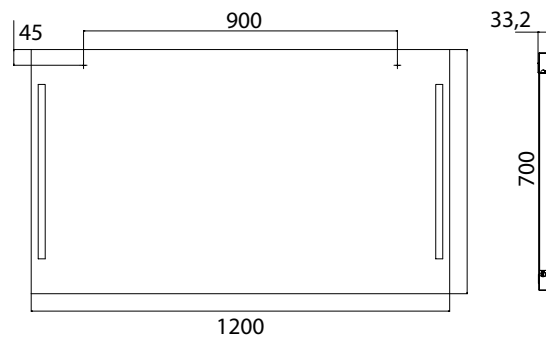

## PRODUKTINFORMATION

Lichtspiegel premium, 1.200 x 700 mm spiegel

Art.-Nr.4496 000 75

ohne Schalter, LED (ca. 4.000 K)