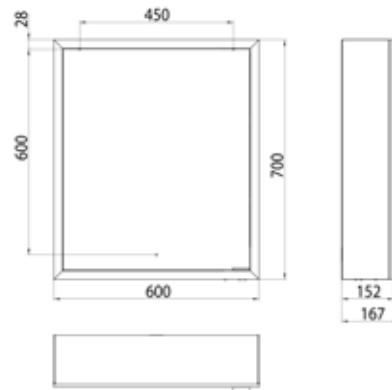

PRODUKTINFORMATION

Lichtspiegelschrank prime, 600 mm, 1 Tür, Aufputzmodell, IP20 aluminium/weiss

Art.-Nr.9497 063 59

Seitenwand verspiegelt, mit verspiegelter- oder weißer Glasrückwand, 2 stufenlos einstellbare Ablagen, 1 Tür (Türanschlag links), 1 Steckdose, stufenlose Lichtsteuerung (an/aus, Helligkeit und Lichtfarbe) über drei in die Glasrückwand integrierte Touchsensoren, Höhe: 700 mm, LED-Beleuchtung