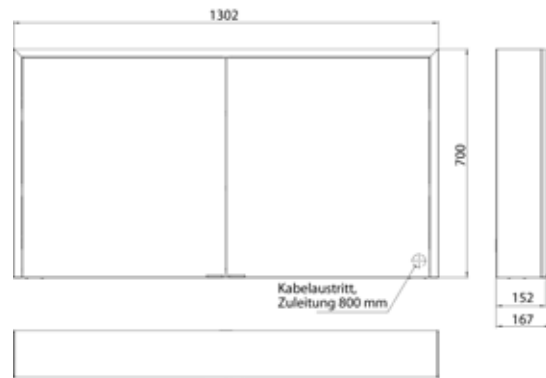

## PRODUCTINFORMATIE

Spiegelkast prime 3, 1.300 mm, 2 deuren, opbouwmodel, IP20 aluminium/wit

Art.nr.9497 073 06

zijpanelen glas, met verspiegelde of witte glazen achterwand, 2 traploos verstelbare glasplanchetten, 2 deuren, 2 stopcontacten, traploze lichtregeling (aan/uit, helderheid en lichtkleur) via drie tiptoetsen geïntegreerd in de glazen achterwand, hoogte: 700 mm, LED-verlichting