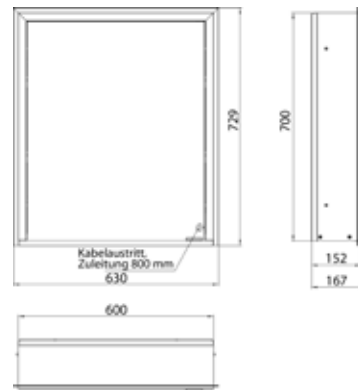

PRODUKTINFORMATION

Lichtspiegelschrank prime 3, 600 mm, 1 Tür, Unterputzmodell, IP20 aluminium/spiegel

Art.-Nr.9497 172 00

mit verspiegelter- oder weißer Glasrückwand, 2 stufenlos einstellbare Ablagen, 1 Tür (Türanschlag links), 1 Steckdose, stufenlose Lichtsteuerung (an/aus, Helligkeit und Lichtfarbe) über drei in die Glasrückwand integrierte Touchsensoren, Höhe: 730 mm, LED-Beleuchtung