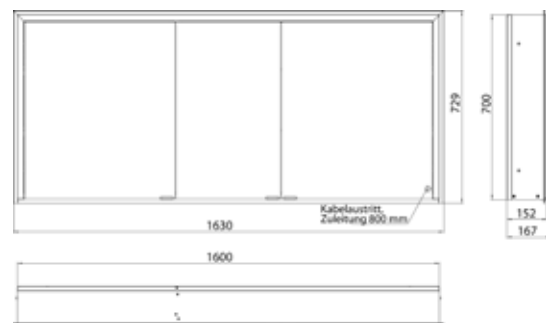

## PRODUKTINFORMATION

Lichtspiegelschrank prime 3, 1.600 mm, 3 Türen, Unterputzmodell, IP20 aluminium/spiegel

Art.-Nr.9497 172 08

mit verspiegelter- oder weißer Glasrückwand, 4 stufenlos einstellbare Ablagen, 3 Türen, 2 Steckdosen, stufenlose Lichtsteuerung (an/aus, Helligkeit und Lichtfarbe) über drei in die Glasrückwand integrierte Touchsensoren, Höhe: 730 mm, LED-Beleuchtung