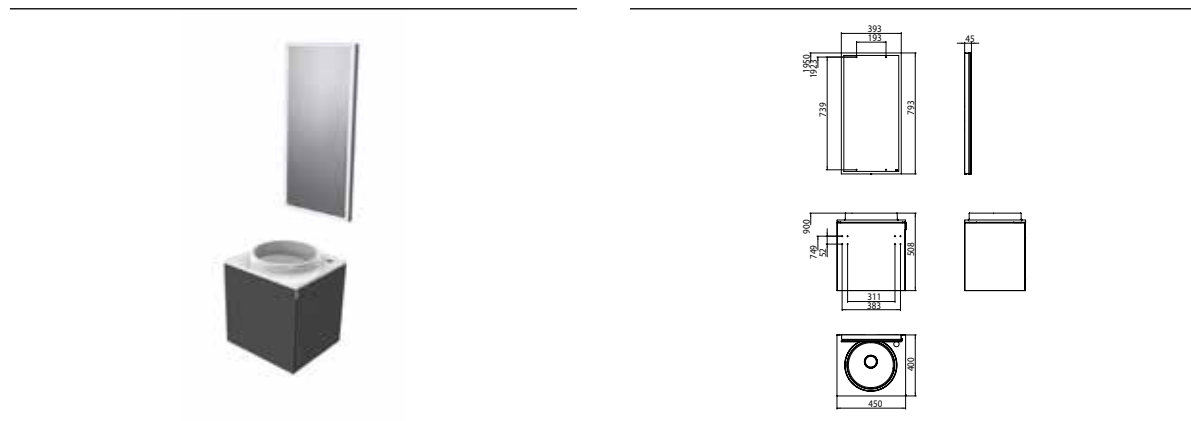

PRODUKTINFORMATION

Gäste-Waschtisch-Set (Mineralguss), 450 mm schwarz

Art.-Nr.9582 000 06

Türgriff rechts, mit Armaturenbohrung rechts und LED-Lichtspiegel Prestige, 393 x 793 mm
(Handtuchhalter optional erhältlich)