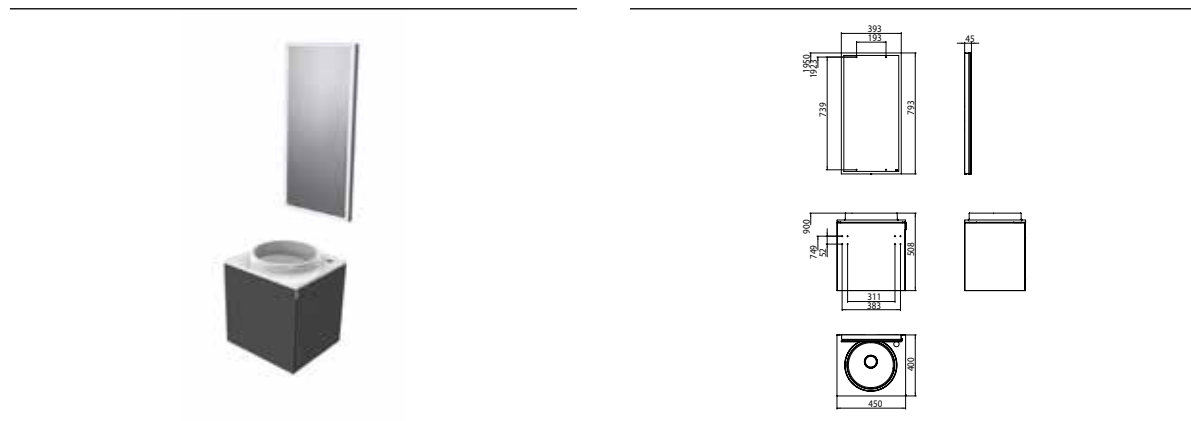

## PRODUCTINFORMATIE

Wastafelset voor gasten wc (gegoten mineraalhars), 450mm zwart

Art.nr.9582 000 06

Deurgreep rechts, met kraangat aan de rechterzijde en LED-spiegel prestige, 393 x 793 mm (handdoekhouder optioneel verkrijgbaar)