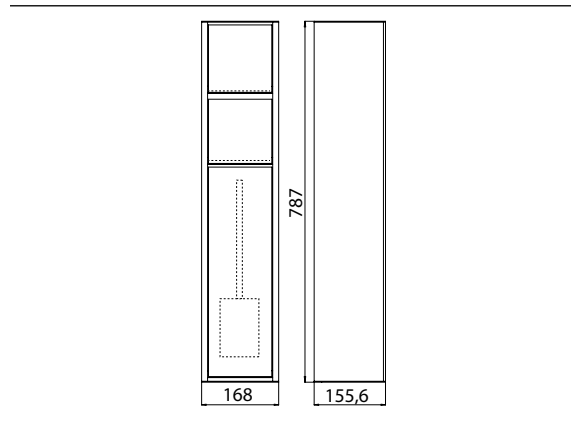

### Toiletmodules aluminium/zwart

Art.nr.9751 275 50

Reserverol/vochtige doekjes, toiletrolhouder, toiletborstelgarnituur