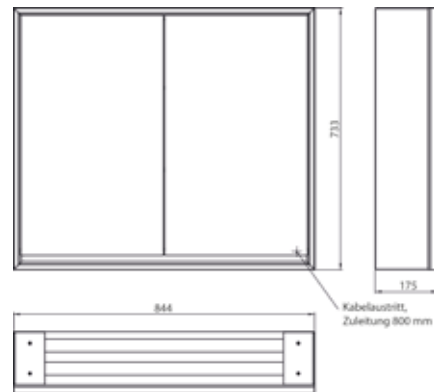

## PRODUKTINFORMATION

Lichtspiegelschrank loft, 800 mm, 2 Türen, Aufputzmodell mit verspiegelten Seitenwänden, IP 20. aluminium/spiegel

Art.-Nr.9798 051 06

Umlaufende LED-Beleuchtung, mit verspiegelter- oder weißer Glasrückwand, 2 stufenlos einstellbare Ablagen, 2 Türen, 1 Steckdose, Lichtsteuerung über 3 kapazitive von außen bedienbare Touch-Bedienfelder (An/Aus, Helligkeit und Lichtfarbe - kalt/warm - stufenlos einstellbar), Kabeldurchlass nach außen bei geschlossenen Spiegeltüren. Höhe: 733 mm