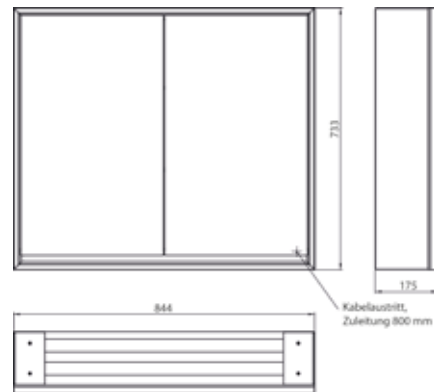

PRODUKTINFORMATION

Lichtspiegelschrank loft, 800 mm, 2 Türen, Aufputzmodell mit verspiegelten Seitenwänden, IP 20.
schwarz/spiegel

Art.-Nr.9798 133 06

Umlaufende LED-Beleuchtung, verspiegelte Rückwand, 2 stufenlos einstellbare Ablagen, 2 Türen, 1 Steckdose, Lichtsteuerung über 3 kapazitive von außen bedienbare Touch-Bedienfelder (An/Aus, Helligkeit und Lichtfarbe - kalt/warm - stufenlos einstellbar), Kabeldurchlass nach außen bei geschlossenen Spiegeltüren. Höhe: 733 mm